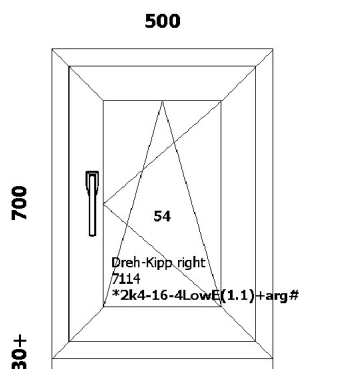

**HIND 1tk :
168 EUR**

Pos.288. PK05719. Hihd/Price 168 EUR i

Pindala: **0.81 m2** Kogus: **1 tk**

Uus aken/Nytt fonster

Uw=1.42 W/m2K
Kaal=13.24 kg

Gealan 8000/Aken
8001/8095

Klaaspakett:
54: *2k4-16-4LowE(1.1)+arg#