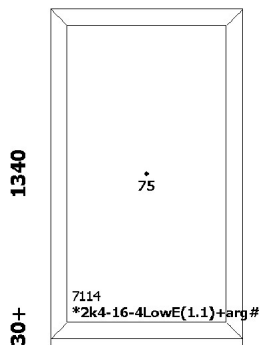

Avamine: ---
Furnitureur: ---
Link: ---
Iluliist: ---
Alusprofiil: **7204 49**
Aknalaud: ---
Veepolek: ---
Raami värv: **valge**
Lengi värv: ---

**HIND 1tk:
142 EUR**

Pindala: **1.85 m2**

Kogus: **9 tk**

Pos. AKEN 303. EX09707 Hihd/Price 142 EUR

Uus aken/Nytt fonster

Uw=1.36 W/m2K
Kaal=27.53 kg

**Gealan 8000/Aken
8001**

Klaaspakett:

75: *2k4-16-4LowE(1.1)+arg#

780