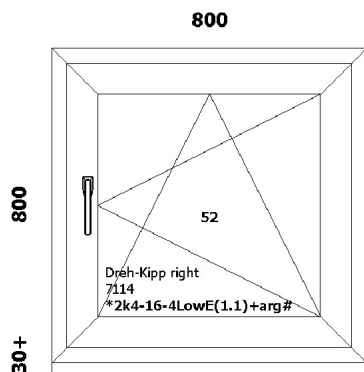

**HIND 1tk :
127 EUR**

Pindala: **0.49 m2** Kogus: **2 tk**

Pos.249,250. PK05719. Hihd/Price 127 EUR i

Uus aken/Nytt fonster

Uw=1.36 W/m2K
Kaal=21.40 kg

Gealan 8000/Aken
8001/8095

Klaaspakett:
52: *2k4-16-4LowE(1.1)+arg#