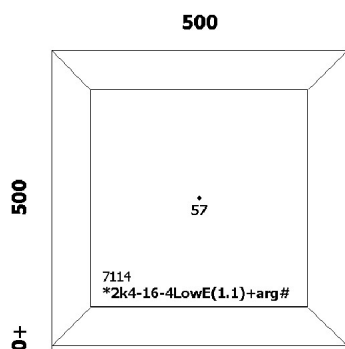

Avamine: ---
Furnitureur: ---
Link: ---
Iluliist: ---
Alusprofiil: **7204 49**
Aknalaud: ---
Veepolekk: ---
Raami värv: **Schwarz Ulti-matt / valge**
Lengi värv: ---

**HIND 1tk :
50 EUR**

Pos.256. PK05685. Hihd/Price 50 EUR

Pindala: **0.25 m2** Kogus: **1 tk**

Uus aken/Nytt fonster

Uw=1.43 W/m2K
Kaal=10.75 kg

**Gealan 8000/Aken
8001/8095**

Klaaspakett:
58: *2k4-16-4LowE(1.1)+arg#