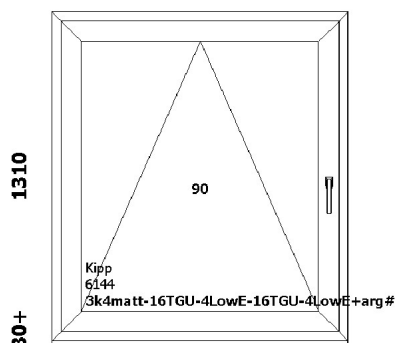

Gealan 9000/Aken

Klaaspakett:

6002/6003

89: *3k4LowE -16TGU-4-16TGU-4LowE +arg#

Avamine: **sisse**

Furnituur: **Metallfurnituur KIPP R**

Link: **Tavaline valge käepide**

Iluliist: ---

Alusprofiil: **7204 49**

Aknalaud: ---

Veepolek: ---

Raami värv: **valge**

Lengi värv: **valge**

**HIND 1tk:
279 EUR**

Pos.nr 336. EX09660 Hihd/Price 279 EUR

Pindala: **1.55 m2**

Kogus: **8 tk**

Uus aken/Nytt fonster

Uw=0.81 W/m2K
Kaal=59.21 kg

1180