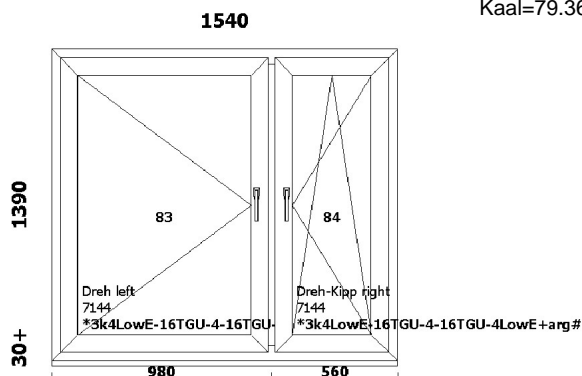

Avamine: **sisse**
Furnituur: **Metallfurnituur**
Link: **Tavaline valge käepide**
Iluliist: ---
Alusprofiil: **7204 49**
Aknalaud: ---
Veeplekk: ---
Raami värv: **valge**
Lengi värv: **valge**

HIND :
334 EUR