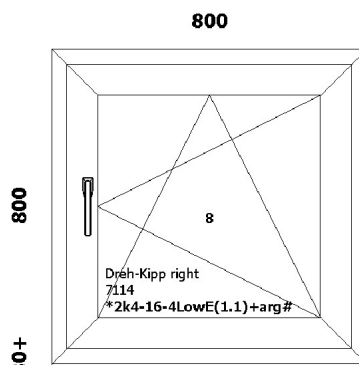

Pindala: **0.49 m2** Kogus: **5 tk**

Positsioon A700.

Uus aken/Nytt fonster

Uw=1.36 W/m2K
Kaal=21.40 kg

Gealan 8000/Aken
8001/8095

Klaaspakett:
8: *2k4-16-4LowE(1.1)+arg#

Avamine: **sisse**
Furnituur: **Metallfurnituur**
Link: **Tavaline valge käepide**
Iluliist: ---
Alusprofiil: **7204 49**
Aknalaud: ---
Veepilekk: ---
Raami värv: **valge**
Lengi värv: **valge**