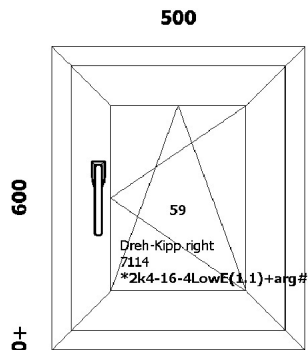

**HIND 1tk :
89 EUR**

Pos.257,258,259,260,261,262,263. PK05685. Hihd/Price 89 EUR

Pindala: **0.25 m2** Kogus: **7 tk**

Uus aken/Nytt fonster

Uw=1.42 W/m2K
Kaal=12.48 kg

**Gealan 8000/Aken
8001/8095**

Klaaspakett:
59: *2k4-16-4LowE(1.1)+arg#