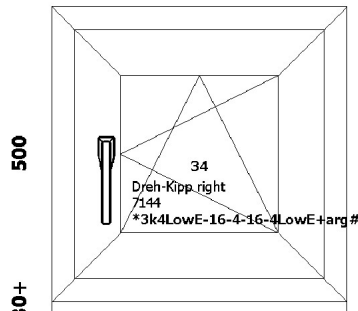

34: *3k4LowE-16-4-16-4LowE+arg#

Avamine: **sisse**
Furnitureur: **Metallfurnitureur**
Link: **Tavaline valge käepide**
Iluliist: ---
Alusprofiil: **7204 49**
Aknalaud: ---
Veepolek: ---

UUS HIND:
75 EUR

Raami värv: **Walnuss / Walnuss**
Lengi värv: **Walnuss / Walnuss**

Pindala: **0.25 m2** Kogus: **1 tk**

Pos.227. PK05663. Hihd/Price 103 EUR i

Uus aken/Nytt fonster

Uw=1.25 W/m2K
Kaal=9.90 kg

Gealan 8000/Aken
8001

Klaaspakett:

35: *3k4LowE-16-4-16-4LowE+arg#

Avamine: ---
Furnitureur: ---
Link: ---
Iluliist: ---
Alusprofiil: **7204 49**
Aknalaud: ---
Veepolek: ---

UUS HIND 1tk :
45 EUR

Raami värv: **Walnuss / Walnuss**
Lengi värv: ---

Pindala: **0.25 m2** Kogus: **7 tk**

Pos.214,215,216,217,218,219,220. PK05663. Hihd/Price 64 EUR i

Uus aken/Nytt fonster

Uw=1.16 W/m2K
Kaal=13.74 kg

Gealan 8000/Aken
8001

Klaaspakett:

36: *3k4LowE-16-4-16-4LowE+arg#

Avamine: ---
Furnitureur: ---
Link: ---
Iluliist: ---
Alusprofiil: **7204 49**
Aknalaud: ---
Veepolek: ---

UUS HIND :
45 EUR

Raami värv: **Walnuss / Walnuss**
Lengi värv: ---

Pindala: **0.36 m2** Kogus: **1 tk**

Pos.222. PK05663. Hihd/Price 76 EUR i

Uus aken/Nytt fonster

Uw=1.04 W/m2K
Kaal=23.18 kg

Gealan 8000/Aken
8001

Klaaspakett:

37: *3k4LowE-16-4-16-4LowE+arg#

Avamine: ---
Furnitureur: ---
Link: ---
Iluliist: ---
Alusprofiil: **7204 49**
Aknalaud: ---
Veepolek: ---

UUS HIND :
65 EUR

Raami värv: **Walnuss / Walnuss**
Lengi värv: ---

Pindala: **0.64 m2** Kogus: **1 tk**

Pos.226. PK05663. Hihd/Price 113 EUR i