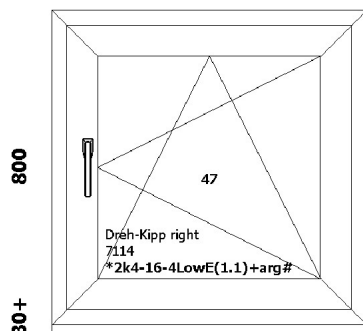

Avamine: **sisse**
Furnitureur: **Metallfurnitureur**
Link: **Tavaline valge käepide**
Iluliist: ---
Alusprofiil: **7204 49**
Aknalaud: ---
Veepilekk: ---
Raami värv: **Walnuss / valge**
Lengi värv: **Walnuss / valge**

HIND 1tk :
104 EUR

Pos.241,242 PK05720. Hihd/Price 104 EUR

Pindala: **0.36 m2** Kogus: **2 tk**

Uus aken/Nytt fonster

Uw=1.36 W/m2K
Kaal=22.76 kg

Gealan 8000/Aken
8001/8095

Klaaspakett:
47: *2k4-16-4LowE(1.1)+arg#

800