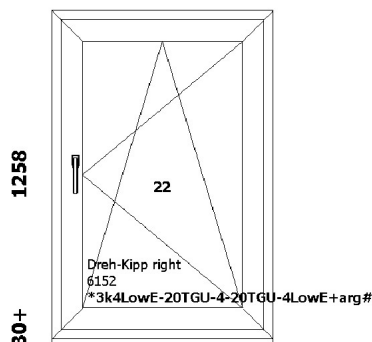

Pos.128 PK05563 Hind:254 EUR

Gealan 9000/Aken

Klaaspakett:

6002/6003

22: *3k4LowE -20TGU-4-20TGU-4LowE +arg#

Avamine: **sisse**

Furnituur: **Metallfurnituur**

Link: **Tavaline valge käepide**

Iluliist: ---

Alusprofiil: **7204 49**

Aknalaud: ---

Veepikk: ---

Raami värv: **Schwarzbraun / valge**

Lengi värv: **Schwarzbraun / valge**

**UUS HIND :
150 EUR**

Pindala: **1.07 m2**

Kogus: **1 tk**

Uus aken/Nytt fonster

Uw=0.98 W/m2K
Kaal=15.13 kg

719