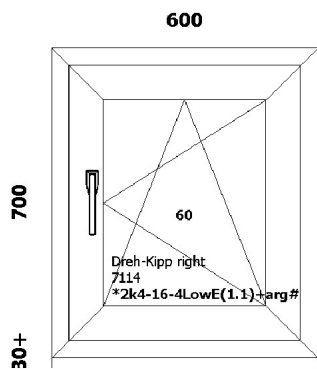

Avamine: **sisse**
Furnitureur: **Metallfurnitureur**
Link: **Tavaline valge käepide**
Iluliist: ---
Alusprofiil: **7204 49**
Aknalaud: ---
Veeplekk: ---

**HIND 1tk :
111 EUR**

Raami värv: **RealWood Ginger Oak / valge**
Lengi värv: **RealWood Ginger Oak / valge**