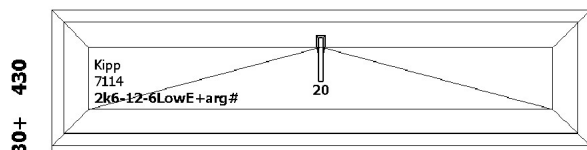

Pos.124 PK05534 Hind: 223 EUR