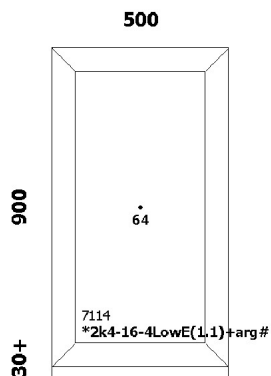

Pindala: **0.35 m2** Kogus: **3 tk**

Pos.281,282,283. PK05685. Hihd/Price 59 EUR

Uus aken/Nytt fonster

Uw=1.47 W/m2K
Kaal=13.95 kg

**Gealan 8000/Aken
8001**

Klaaspakett:
64: *2k4-16-4LowE(1,1)+arg#

Avamine: ---
Furnitureur: ---
Link: ---
Iluliist: ---
Alusprofiil: **7204 49**
Aknalaud: ---
Veepolek: ---
Raami värv: **Schwarz Ulti-matt / valge**
Lengi värv: ---