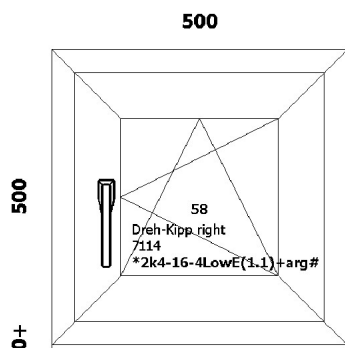

Avamine: **sisse**
Furnitureur: **Metallfurnitureur**
Link: **Tavaline valge käepide**
Iluliist: ---
Alusprofiil: **7204 49**
Aknalaud: ---
Veepolekk: ---
Raami värv: **RealWood Ginger Oak / valge**
Lengi värv: **RealWood Ginger Oak / valge**

**HIND 1tk :
89 EUR**

Pos.257,258,259,260,261,262,263. PK05685. Hihd/Price 89 EUR

Pindala: **0.25 m2** Kogus: **7 tk**

Uus aken/Nytt fonster

Uw=1.42 W/m2K
Kaal=12.48 kg

**Gealan 8000/Aken
8001/8095**

Klaaspakett:
59: *2k4-16-4LowE(1.1)+arg#