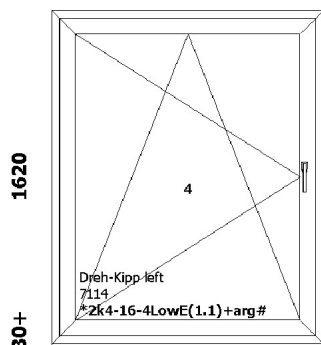

Uus aken/Nytt fonster

1320

Uw=1.27 W/m2K

Kaal=59.35 kg

**Gealan 8000/Aken
8001/8095**

Klaaspakett:

4: *2k4-16-4LowE(1.1)+arg#

Avamine: **sisse**