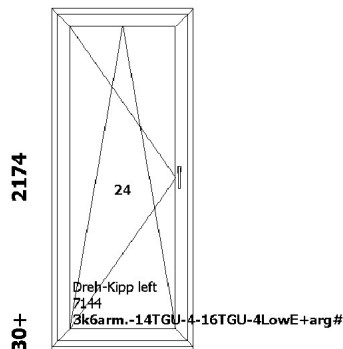

Uw=1.07 W/m2K
Kaal=80.60 kg

911

Pos.131. PK05534. Hind:427

Gealan 8000/Aken

Klaaspakett:

8001/8095

24: 3k6arm.-14TGU-4-16TGU-4LowE +arg#

Avamine: **sisse**