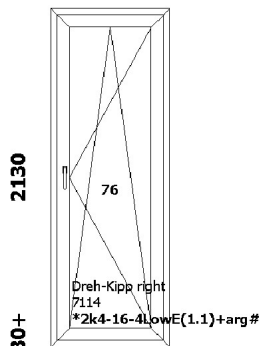

Avamine: ---
Furnitureur: ---
Link: ---
Iluliist: ---
Alusprofiil: **7204 49**
Aknalaud: ---
Veepolek: ---
Raami värv: **valge**
Lengi värv: ---

**HIND 1tk:
92 EUR**

Pindala: **1.05 m2**

Kogus: **10 tk**

Pos. AKEN 304. EX09708 Hihd/Price 92 EUR

Uus aken/Nytt fonster

Uw=1.32 W/m2K
Kaal=49.50 kg

**Gealan 8000/Aken
8001/8095**

Klaaspakett:

76: *2k4-16-4LowE(1.1)+arg#

750