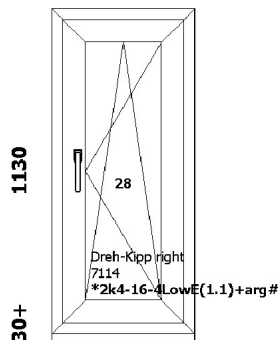

Pindala: **0.79 m2** Kogus: **1 tk**

Pos.9. PK05657. Hind:121 EUR

Uus aken/Nytt fonster

Uw=1.40 W/m2K
Kaal=20.02 kg

Gealan 8000/Aken
8001/8095

Klaaspakett:
28: *2k4-16-4LowE(1.1)+arg#

498

Avamine: **sisse**
Furnituur: **Metallfurnituur**
Link: **Tavaline valge käepide**
Iluliist: ---
Alusprofiil: **7204 49**
Aknalaud: ---
Veepilekk: ---
Raami värv: **valge**
Lengi värv: **valge**