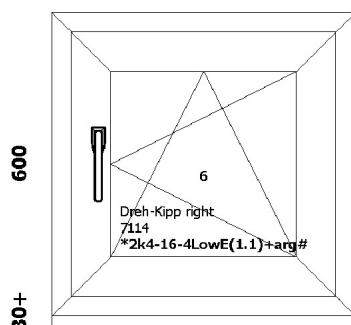

Uus aken/Nytt fonster

600

Uw=1.41 W/m2K

Kaal=13.44 kg

**Gealan 8000/Aken
8001/8095**

Klaaspakett:

6: *2k4-16-4LowE(1.1)+arg#

Avamine: **sisse**