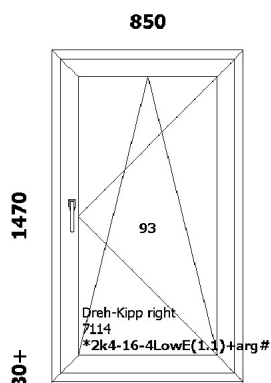

Avamine: **sisse**
Furnituur: **Metallfurnituur**
Link: **Tavaline valge käepide**
Iluliist: ---
Alusprofiil: **7204 49**
Aknalaud: ---
Veepolek: ---
Raami värv: **valge**
Lengi värv: **valge**

**UUS HIND 1tk:
125 EUR**

Pindala: **1.25 m2**

Kogus: **1 tk**

Pos.342 PN04415 Hind 155 EUR