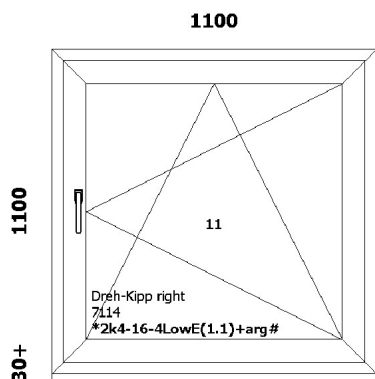

HIND 1tk:
140 EUR

Pindala: **1.00 m2** Kogus: **4 tk**

Positsioon A1000.

Uus aken/Nytt fonster

Uw=1.31 W/m2K
Kaal=36.36 kg

Gealan 8000/Aken
8001/8095

Klaaspakett:
11: *2k4-16-4LowE(1.1)+arg#

Avamine: **sisse**
Furnitureur: **Metallfurnitureur**
Link: **Tavaline valge käepide**
Iluliist: ---
Alusprofiil: **7204 49**
Aknalaud: ---
Veeplekk: ---
Raami värv: **valge**
Lengi värv: **valge**