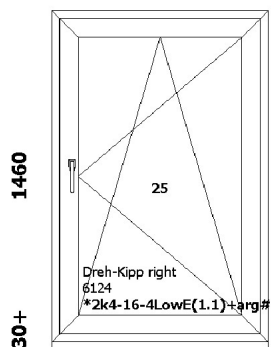

**UUS HIND :
290 EUR**

Pindala: **1.98 m2**

Kogus: **1 tk**

Uus aken/Nytt fonster

Uw=1.24 W/m2K
Kaal=45.16 kg

Gealan 9000/Aken
6002/6003

Klaaspakett:
25: *2k4-16-4LowE(1.1)+arg#

955