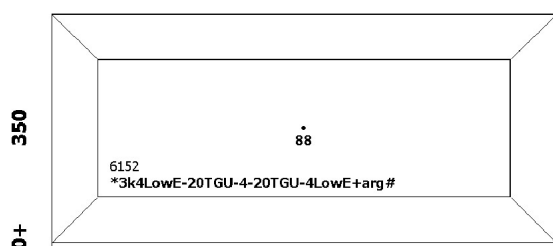

Gealan 8000/Aken

Klaaspakett:

8001/8095

85: *3k4LowE -16TGU-4-16TGU-4LowE +arg#

Avamine: **sisse** 86: *3k4LowE -16TGU-4-16TGU-4LowE +arg#

Furnituur: **Metallfurnituur** 87: *3k4LowE-16TGU-4-16TGU-4LowE +arg#

Link: **Tavaline valge käepide**

Iluliist: ---

Alusprofiil: **7204 49**

Aknalaud: ---

Veepolek: ---

Raami värv: **valge**

Lengi värv: **valge**

**HIND 1tk:
482 EUR**

Pos. AKEN 317.318. HB02096 Hihd/Price 482 EUR

Pindala: **3.00 m2**

Kogus: **2 tk**

Uus aken/Nytt fonster

Uw=0.96 W/m2K
Kaal=11.70 kg

770