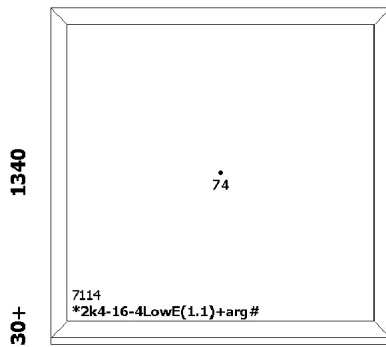

Uus aken/Nytt fonster

Uw=1.29 W/m2K
Kaal=45.54 kg

**Gealan 8000/Aken
8001**

Klaaspakett:

74: *2k4-16-4LowE(1.1)+arg#

1380