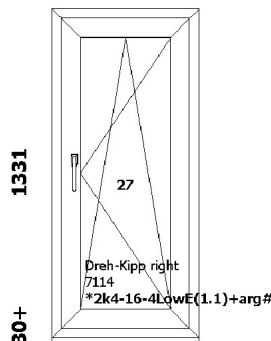

UUS HIND :
100 EUR

Pindala: **0.89 m2** Kogus: **1 tk**

Pos.1. PK05657. Hind:133 EUR

Uus aken/Nytt fonster

Uw=1.37 W/m2K
Kaal=26.40 kg

Gealan 8000/Aken
8001/8095

Klaaspakett:
27: *2k4-16-4LowE(1.1)+arg#

596