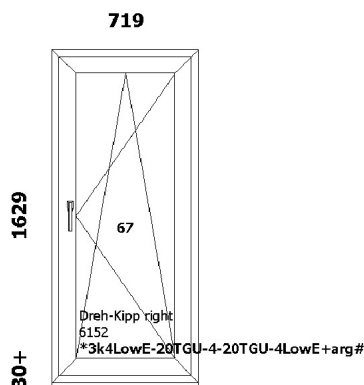

Avamine: **sisse**
Furnitureur: **Metallfurnitureur**
Link: **Tavaline valge käepide**
Iluliist: ---
Alusprofiil: **7204 49**
Aknalaud: ---
Veepolek: ---
Raami värv: **Mahagoni / valge**
Lengi värv: **Mahagoni / valge**