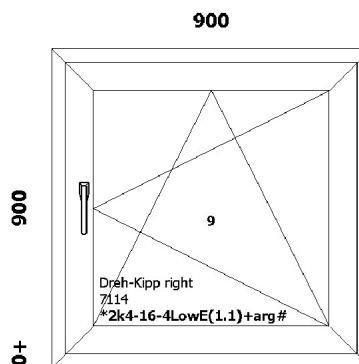

HIND 1tk:
102 EUR

Pindala: **0.64 m2** Kogus: **4 tk**

Positsioon A800.

Uus aken/Nytt fonster

Uw=1.34 W/m2K
Kaal=26.00 kg

Gealan 8000/Aken
8001/8095

Klaaspakett:
9: *2k4-16-4LowE(1.1)+arg#

Avamine: **sisse**
Furnituur: **Metallfurnituur**
Link: **Tavaline valge käepide**
Iluliist: ---
Alusprofiil: **7204 49**
Aknalaud: ---
Veepilekk: ---
Raami värv: **valge**
Lengi värv: **valge**