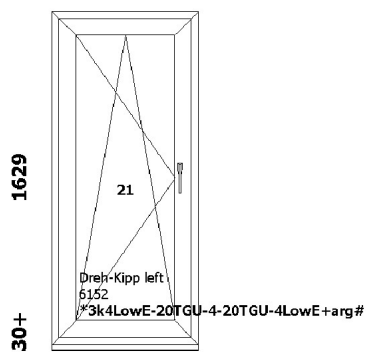

Uus aken/Nytt fonster

Uw=0.80 W/m2K
Kaal=49.58 kg

719

Pos.125 PK05563 Hind: 283 EUR

Gealan 9000/Aken

Klaaspakett:

6002/6003

21: *3k4LowE -20TGU-4-20TGU-4LowE +arg#

Avamine: **sisse**

Furnituur: **Metallfurnituur**

Link: **Tavaline valge käepide**

Iluliist: ---

Alusprofiil: **7204 49**

Aknalaud: ---

Veepikk: ---

Raami värv: **Mooreiche / valge**

Lengi värv: **Mooreiche / valge**

**UUS HIND :
190 EUR**

Pindala: **1.17 m2**

Kogus: **1 tk**

Uus aken/Nytt fonster

Uw=0.79 W/m2K
Kaal=44.87 kg

849