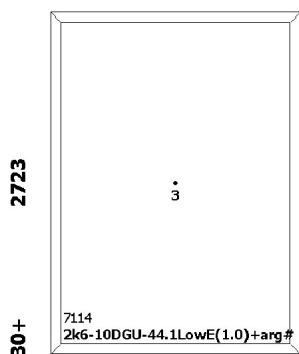

Kaal=202.06 kg

**Gealan 8000/Aken
8012**

**KLAASPAKETT: 18552x2591 1tk
2k6temp(1.1)-10DGU-44.2LowE+arg
Hind: 200eur 1tk**

**AKEN: 1987x2723 1tk
Hind: 400eur 1tk**

Pos.154

Pindala: **5.41 m2**

Kogus: **1 tk**