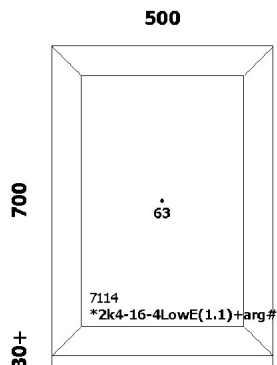

Avamine: ---
Furnitureur: ---
Link: ---
Iluliist: ---
Alusprofiil: **7204 49**
Aknalaud: ---
Veeplekk: ---

**HIND 1tk :
59 EUR**

Raami värv: **Schwarz Ulti-matt / valge**
Lengi värv: ---

Pindala: **0.35 m2** Kogus: **3 tk**

Pos.281,282,283. PK05685. Hihd/Price 59 EUR