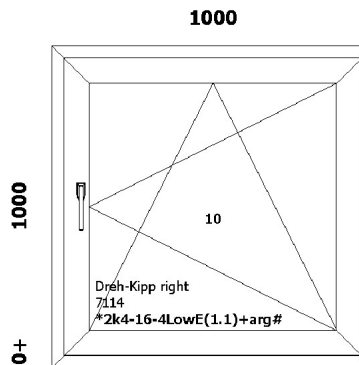

HIND 1tk:
117 EUR

Pindala: **0.81 m2** Kogus: **4 tk**

Positsioon A900.

Uus aken/Nytt fonster

Uw=1.32 W/m2K
Kaal=31.00 kg

Gealan 8000/Aken
8001/8095

Klaaspakett:
10: *2k4-16-4LowE(1.1)+arg#

Avamine: **sisse**
Furnituur: **Metallfurnituur**
Link: **Tavaline valge käepide**
Iluliist: ---
Alusprofiil: **7204 49**
Aknalaud: ---
Veepilekk: ---
Raami värv: **valge**
Lengi värv: **valge**

HIND 1tk:
140 EUR

Pindala: **1.00 m2** Kogus: **4 tk**

Positsioon A1000.

Uus aken/Nytt fonster

Uw=1.31 W/m2K
Kaal=36.36 kg

Gealan 8000/Aken
8001/8095

Klaaspakett:
11: *2k4-16-4LowE(1.1)+arg#

Avamine: **sisse**
Furnitureur: **Metallfurnitureur**
Link: **Tavaline valge käepide**
Iluliist: ---
Alusprofiil: **7204 49**
Aknalaud: ---
Veeplekk: ---
Raami värv: **valge**
Lengi värv: **valge**