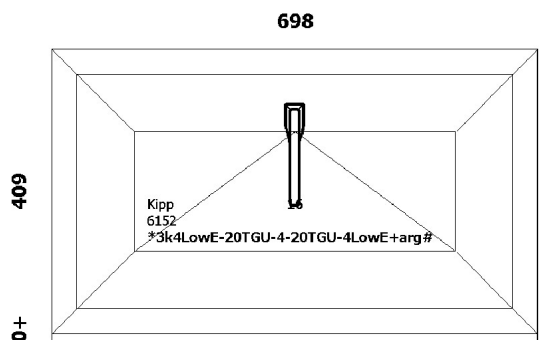

UUS HIND :
55 EUR

Positsioon 8,10. PK05563 Hind: 79 EUR 1tk

Pindala: **0.19 m2** Kogus: **2 tk**

Uus aken/Nytt fonster

Uw=0.98 W/m2K
Kaal=14.73 kg

Gealan 9000/Aken
6002/6003

Klaaspakett:
16: *3k4LowE-20TGU-4-20TGU-4LowE+arg#