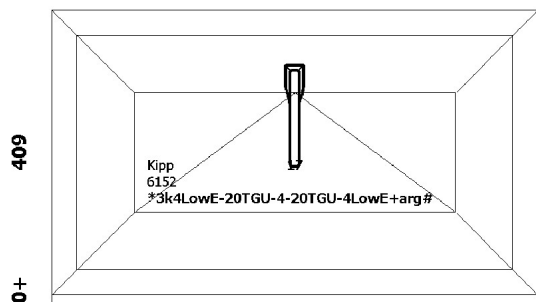

Uus aken/Nytt fonster

Uw=0.98 W/m2K
Kaal=14.73 kg

Gealan 9000/Aken

Klaaspakett:

6002/6003

17: *3k4LowE -20TGU-4-20TGU-4-4LowE +arg#

Avamine: **sisse**

Furnituur: **Metallfurnituur**

Link: **Tavaline valge käepide**

Iluliist: ---

Alusprofiil: **7204 49**

Aknalaud: ---

Veeplekk: ---

Raami värv: **Schokobraun / valge**

Lengi värv: **Schokobraun / valge**

**UUS HIND :
100 EUR**

Pindala: **0.29 m2**

Kogus: **1 tk**

698

Positsioon 33. PK05563 Hind: 130 EUR 1tk

Uus aken/Nytt fonster

Uw=1.02 W/m2K
Kaal=8.54 kg

Gealan 9000/Aken

Klaaspakett:

6002

18: *3k4LowE -20TGU-4-20TGU-4-4LowE +arg#

Avamine: ---

Furnituur: ---

Link: ---

Iluliist: ---

Alusprofiil: **7204 49**

Aknalaud: ---

Veeplekk: ---

Raami värv: **RAL 7004 glatt / valge**

Lengi värv: ---

**UUS HIND :
55 EUR**

Pindala: **0.19 m2**

Kogus: **1 tk**

602