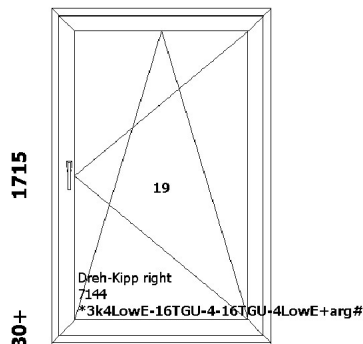

Positsioon 60,68,69,70.PK05574

Uus aken/Nytt fonster

Uw=1.52 W/m2K
Kaal=30.68 kg

Gealan 8000/Aken

Klaaspakett:

8001/8095

20: 2k6-12-6LowE +arg#

Avamine: **sisse**

Furnituur: **Metallfurnituur**

Link: **Tavaline valge käepide**

Iluliist: ---

Alusprofiil: **7204 49**

Aknalaud: ---

Veeplekk: ---

Raami värv: **valge / Eiche hell**

Lengi värv: **valge / Eiche hell**

**UUS HIND :
150 EUR**

Pindala: **0.73 m2**

Kogus: **1 tk**

1700