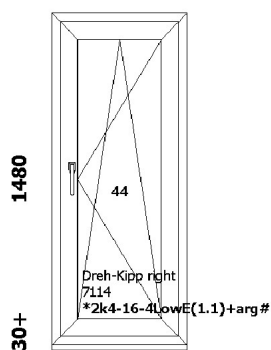

Pindala: **2.19 m2**

Kogus: **1 tk**

Pos.231. PK05656. Hihd/Price 244 EUR

Uus aken/Nytt fonster

Uw=1.36 W/m2K
Kaal=31.29 kg

Gealan 8000/Aken
8001/8095

Klaaspakett:
44: *2k4-16-4LowE(1.1)+arg#

605