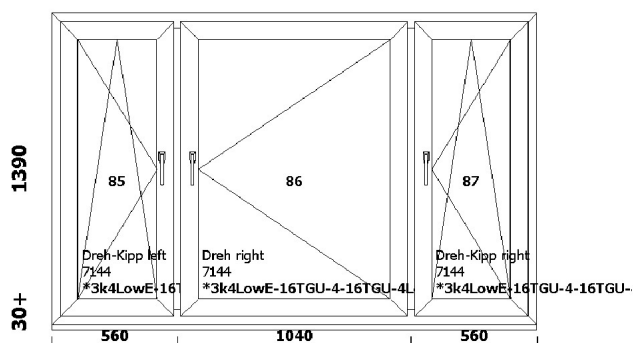

Uus aken/Nytt fonster

Uw=0.93 W/m2K
Kaal=112.04 kg

2160