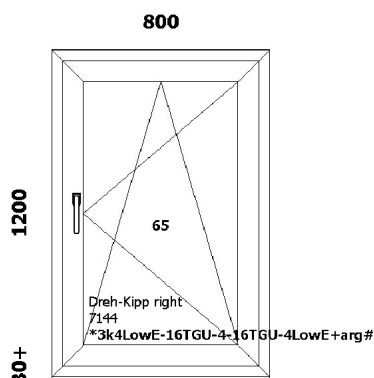

Avamine: **sisse**
Furnitureur: **Metallfurnitureur**
Link: **Tavaline valge käepide**
Iluliist: ---
Alusprofiil: **7204 49**
Aknalaud: ---
Veepolek: ---
Raami värv: **RealWood Ginger Oak / RealWood Ginger Oak**
Lengi värv: **RealWood Ginger Oak / RealWood Ginger Oak**

**HIND 1tk :
350 EUR**

Pindala: **0.96 m2** Kogus: **1 tk**

Pos.300 Naidis. Hihd/Price 350 EUR

Uus aken/Nytt fonster

Uw=0.91 W/m2K
Kaal=73.93 kg

**Gealan 8000/Aken
8001/8095**

Klaaspakett:
66: *3k4LowE-16-4-16-4LowE+arg#