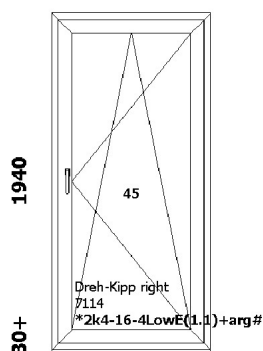

Avamine: **sisse**
Furnitureur: **Metallfurnitureur**
Link: **Tavaline valge käepide**
Iluliist: ---
Alusprofiil: **7204 49**
Aknalaud: ---
Veepilekk: ---
Raami värv: **Mahagoni / valge**
Lengi värv: **Mahagoni / valge**

UUS HIND 1tk:
153 EUR

Pos.232,233. PK05656. Hihd/Price 169 EUR

Pindala: **0.90 m2** Kogus: **2 tk**

Uus aken/Nytt fonster

Uw=1.29 W/m2K
Kaal=52.98 kg

Gealan 8000/Aken
8001/8095

Klaaspakett:
45: *2k4-16-4LowE(1.1)+arg#

917