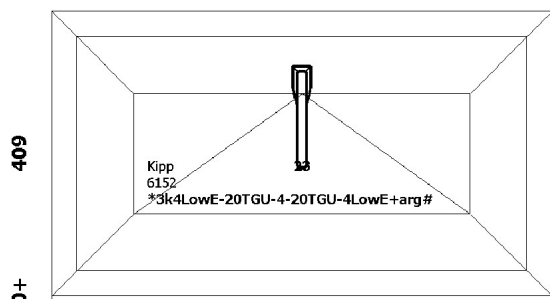

**UUS HIND :
150 EUR**

Pindala: **1.07 m2**

Kogus: **1 tk**

Uus aken/Nytt fonster

Uw=0.98 W/m2K
Kaal=15.13 kg

719

Positsioon 130. PK05563 Hind: 165 EUR

Gealan 9000/Aken