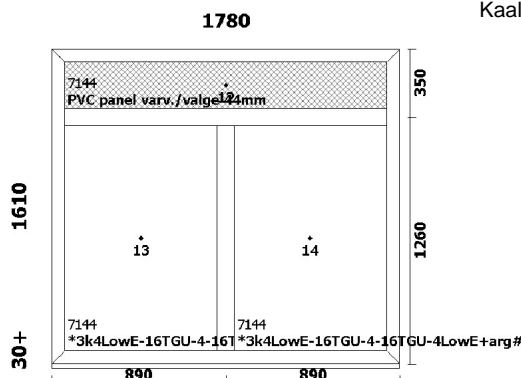

HIND 1tk:
156 EUR

Positsioon A1100.

Pindala: **1.21 m2** Kogus: **5 tk**

Uus aken/Nytt fonster

Uw=0.89 W/m2K
Kaal=89.77 kg

Gealan 8000/Aken
8001

Klaaspakett:
12: PVC panel varv./valge 44mm
13: *3k4LowE-16TGU-4-16TGU-4LowE+arg#
14: *3k4LowE-16TGU-4-16TGU-4LowE+arg#