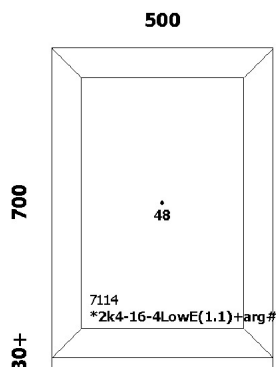

HIND 1tk :
139 EUR

Pos.243,244. PK05720. Hihd/Price 139 EUR

Pindala: **0.64 m2** Kogus: **2 tk**

Uus aken/Nytt fonster

Uw=1.50 W/m2K
Kaal=11.18 kg

**Gealan 8000/Aken
8001**

Klaaspakett:
48: *2k4-16-4LowE(1.1)+arg#