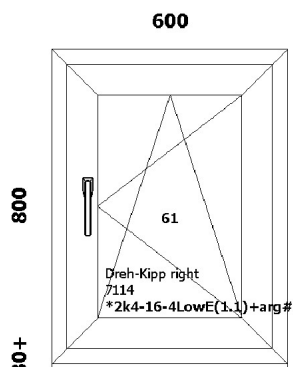

Avamine: **sisse**
Furnitureur: **Metallfurnitureur**
Link: **Tavaline valge käepide**
Iluliist: ---
Alusprofiil: **7204 49**
Aknalaud: ---
Veeplekk: ---

**HIND 1tk :
120 EUR**

Raami värv: **RealWood Ginger Oak / valge**
Lengi värv: **RealWood Ginger Oak / valge**

Pindala: **0.48 m2** Kogus: **4 tk**

Pos.274,275,276,277. PK05685. Hihd/Price 120 EUR

Uus aken/Nytt fonster

Uw=1.52 W/m2K
Kaal=9.82 kg

Gealan 8000/Aken
8001

Klaaspakett:
62: *2k4-16-4LowE(1.1)+arg#