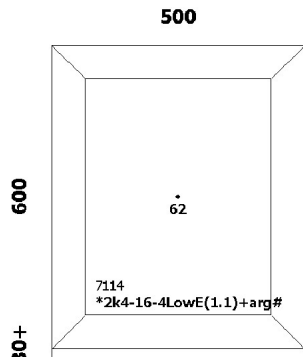

Pindala: **0.48 m2** Kogus: **4 tk**

Pos.274,275,276,277. PK05685. Hihd/Price 120 EUR

Uus aken/Nytt fonster

Uw=1.52 W/m2K
Kaal=9.82 kg

Gealan 8000/Aken
8001

Klaaspakett:
62: *2k4-16-4LowE(1.1)+arg#

Avamine: ---
Furnitureur: ---
Link: ---
Iluliist: ---
Alusprofiil: **7204 49**
Aknalaud: ---
Veeplekk: ---