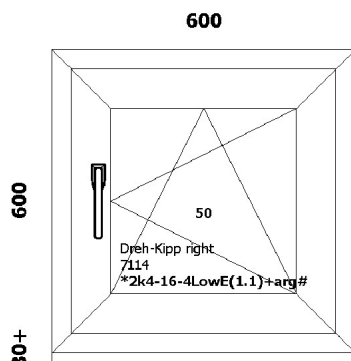

Avamine: **sisse**
Furnitureur: **Metallfurnitureur**
Link: **Tavaline valge käepide**
Iluliist: ---
Alusprofiil: **7204 49**
Aknalaud: ---
Veepolek: ---
Raami värv: **valge / RAL 9003**
Lengi värv: **valge / RAL 9003**

**HIND 1tk :
111 EUR**

Pindala: **0.36 m2** Kogus: **2 tk**

Pos.247,248. PK05719. Hihd/Price 111 EUR i

Uus aken/Nytt fonster

Uw=1.38 W/m2K
Kaal=17.24 kg

**Gealan 8000/Aken
8001/8095**

Klaaspakett:
51: *2k4-16-4LowE(1.1)+arg#