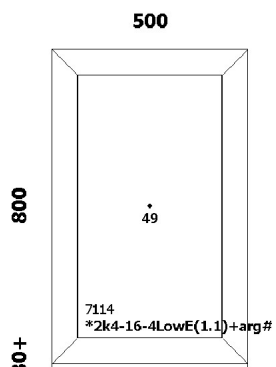

Avamine: ---
Furnitureur: ---
Link: ---
Iluliist: ---
Alusprofiil: **7204 49**
Aknalaud: ---
Veepolek: ---
Raami värv: **Walnuss / valge**
Lengi värv: ---

**HIND 1tk :
64 EUR**

Pindala: **0.40 m2** Kogus: **1 tk**

Pos.246. PK05720. Hihd/Price 64 EUR

Uus aken/Nytt fonster

Uw=1.41 W/m2K
Kaal=13.44 kg

**Gealan 8000/Aken
8001/8095**

Klaaspakett:
50: *2k4-16-4LowE(1.1)+arg#