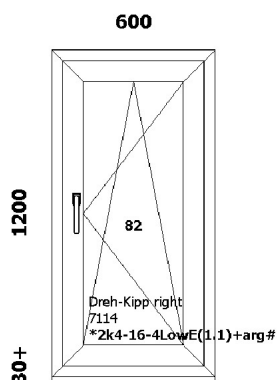

Avamine: **sisse**
Furnituur: **Metallfurnituur**
Link: **Tavaline valge käepide**
Iluliist: ---
Alusprofiil: **7204 49**
Aknalaud: ---
Veeplekk: ---
Raami värv: **valge**
Lengi värv: **valge**

HIND 1tk:
109 EUR

Pindala: **0.72 m2**

Kogus: **5 tk**

Pos. AKEN 309. EX09715 Hihd/Price 109 EUR

Uus aken/Nytt fonster

Uw=0.92 W/m2K
Kaal=79.36 kg

Gealan 8000/Aken
8001/8095

Klaaspakett:
83: *3k4LowE -16TGU-4-16TGU-4LowE +arg#
84: *3k4LowE -16TGU-4-16TGU-4LowE +arg#