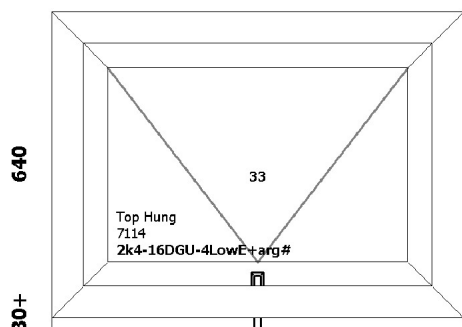

**UUS HIND :
100 EUR**

Raami värv: **Meranti / valge**
Lengi värv: **Meranti / valge**

Pindala: **0.36 m2**   Kogus: **1 tk**

Pos.17 PK05729.Hind/Pris/Price 132 EUR

Uus aken/Nytt fonster

Uw=1.05 W/m2K
Kaal=26.75 kg

Gealan 9000/Aken
6002/6003

Klaaspakett:
30: *3k4LowE-16-4-16-4LowE+arg#

Avamine: **sisse**
Furnituur: **Metallfurnituur**
Link: **Tavaline valge käepide**
Iluliist: ---
Alusprofiil: **7204 49**
Aknalaud: ---
Veeplekk: ---

**UUS HIND :
100 EUR**

Raami värv: **RAL 7016 / valge**
Lengi värv: **RAL 7016 / valge**

Pindala: **0.57 m2**   Kogus: **1 tk**

Pos.156 PK05671.Hind/Pris/Price 170 EUR

Vahe kasutatud

Uw=1.33 W/m2K
Kaal=66.48 kg

Gealan 8000/Aken
8001/8095

Klaaspakett:
31: *2k4-16-4LowE(1.1)+arg#
32: *2k4-16-4LowE(1.1)+arg#

Avamine: **sisse**
Furnituur: **Metallfurnituur**
Link: **Tavaline valge käepide**
Iluliist: ---
Alusprofiil: **7204 49**
Aknalaud: ---
Veeplekk: ---

**UUS HIND :
150 EUR**

Raami värv: **valge**
Lengi värv: **valge**

Pindala: **2.18 m2**   Kogus: **1 tk**

Pos.203. HB02022. Hind/Pris/Price 273 EUR

Vahe kasutatud. AVAMINE VALJA

Uw=1.26 W/m2K
Kaal=19.44 kg

Gealan 8000/Aken V
8001/8077

Klaaspakett:
33: 2k4-16DGU-4LowE+arg#

Avamine: **välja**
Furnituur: **Metallfurnituur**
Link: **Tavaline valge käepide**
Iluliist: ---
Alusprofiil: **7204 49**
Aknalaud: ---
Veeplekk: ---

**UUS HIND :
150 EUR**

Raami värv: **valge**
Lengi värv: **valge**

Pindala: **0.55 m2**   Kogus: **1 tk**

Pos.200. EX09518. Hiid/Price 230 EUR