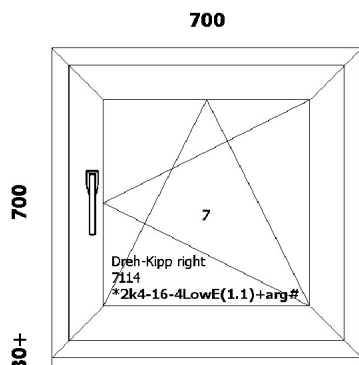

**HIND 1tk:
78 EUR**

Positsioon A600.

Pindala: **0.36 m2**

Kogus: **2 tk**

Uus aken/Nytt fonster

Uw=1.38 W/m2K
Kaal=17.24 kg

Gealan 8000/Aken
8001/8095

Klaaspakett:
7: *2k4-16-4LowE(1.1)+arg#