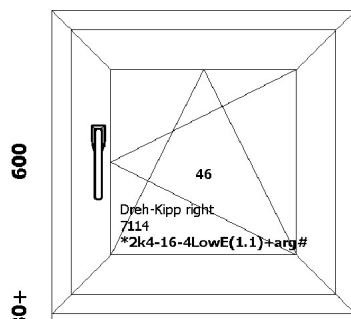

Avamine: **sisse**
Furnitureur: **Metallfurnitureur**
Link: **Tavaline valge käepide**
Iluliist: ---
Alusprofiil: **7204 49**
Aknalaud: ---
Veepilekk: ---
Raami värv: **valge**
Lengi värv: **valge**

UUS HIND :
193 EUR

Pos.237. PK05656. Hihd/Price 214 EUR

Pindala: **1.78 m2** Kogus: **1 tk**

Uus aken/Nytt fonster

Uw=1.41 W/m2K
Kaal=14.37 kg

Gealan 8000/Aken
8001/8095

Klaaspakett:
46: *2k4-16-4LowE(1.1)+arg#

600