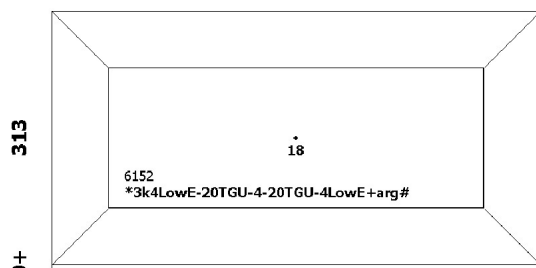

Positsioon 36. PK05563 Hind: 75 EUR

Uus aken/Nytt fonster

Uw=0.85 W/m2K
Kaal=69.37 kg

Gealan 8000/Aken

Klaaspakett:

8001/8095

19: *3k4LowE -16TGU-4-16TGU-4-4LowE +arg#

Avamine: **sisse**

Furnituur: **Metallfurnituur**

Link: **Tavaline valge käepide**

Iluliist: ---

Alusprofiil: **7204 49**

Aknalaud: ---

Veeplekk: ---

Raami värv: **valge**

Lengi värv: **valge**

**HIND :
265 EUR**

Pindala: **1.93 m2**

Kogus: **4 tk**

1123