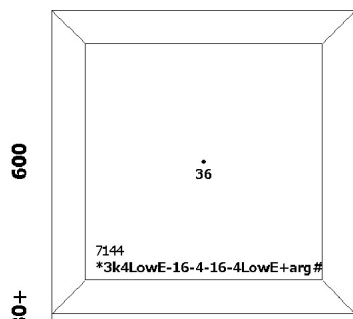

34: *3k4LowE-16-4-16-4LowE+arg#

Avamine: **sisse**
Furnitureur: **Metallfurnitureur**
Link: **Tavaline valge käepide**
Iluliist: ---
Alusprofiil: **7204 49**
Aknalaud: ---
Veepolek: ---

UUS HIND:
75 EUR

Raami värv: **Walnuss / Walnuss**
Lengi värv: **Walnuss / Walnuss**

Pindala: **0.25 m2** Kogus: **1 tk**

Pos.227. PK05663. Hihd/Price 103 EUR i

Uus aken/Nytt fonster

Uw=1.25 W/m2K
Kaal=9.90 kg

Gealan 8000/Aken
8001

Klaaspakett:

35: *3k4LowE-16-4-16-4LowE+arg#

Avamine: ---
Furnitureur: ---
Link: ---
Iluliist: ---
Alusprofiil: **7204 49**
Aknalaud: ---
Veepolek: ---

UUS HIND 1tk :
45 EUR

Raami värv: **Walnuss / Walnuss**
Lengi värv: ---

Pindala: **0.25 m2** Kogus: **7 tk**

Pos.214,215,216,217,218,219,220. PK05663. Hihd/Price 64 EUR i

Uus aken/Nytt fonster

Uw=1.16 W/m2K
Kaal=13.74 kg

Gealan 8000/Aken
8001

Klaaspakett:

36: *3k4LowE-16-4-16-4LowE+arg#

Avamine: ---
Furnitureur: ---
Link: ---
Iluliist: ---
Alusprofiil: **7204 49**
Aknalaud: ---
Veepolek: ---

UUS HIND :
45 EUR

Raami värv: **Walnuss / Walnuss**
Lengi värv: ---

Pindala: **0.36 m2** Kogus: **1 tk**

Pos.222. PK05663. Hihd/Price 76 EUR i

Uus aken/Nytt fonster

Uw=1.04 W/m2K
Kaal=23.18 kg

Gealan 8000/Aken
8001

Klaaspakett:

37: *3k4LowE-16-4-16-4LowE+arg#

Avamine: ---
Furnitureur: ---
Link: ---
Iluliist: ---
Alusprofiil: **7204 49**
Aknalaud: ---
Veepolek: ---

UUS HIND :
65 EUR

Raami värv: **Walnuss / Walnuss**
Lengi värv: ---

Pindala: **0.64 m2** Kogus: **1 tk**

Pos.226. PK05663. Hihd/Price 113 EUR i