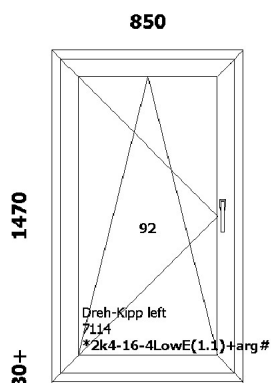

Avamine: **sisse**
Furnituur: **Metallfurnituur**
Link: **Tavaline valge käepide**
Iluliist: ---
Alusprofiil: **7204 49**
Aknalaud: ---
Veepolek: ---
Raami värv: **valge**
Lengi värv: **valge**

**UUS HIND 1tk:
125 EUR**

Pindala: **1.25 m2**

Kogus: **1 tk**

Pos.341 PN04415 Hind 155 EUR

Vahe kasutatud AKEN

Uw=1.31 W/m2K
Kaal=37.89 kg

**Gealan 8000/Aken
8001/8095**

Klaaspakett:

93: *2k4-16-4LowE(1.1)+arg#