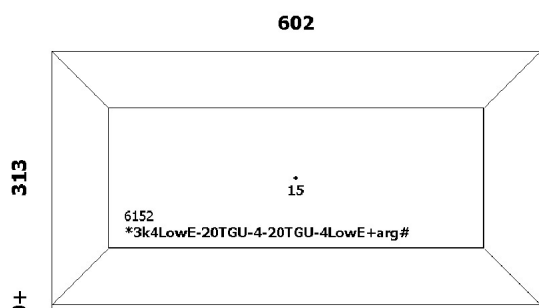

Avamine: ---
Furnitureur: ---
Link: ---
Iluliist: ---
Alusprofiil: **7204 49**
Aknalaud: ---
Veeplekk: ---
Raami värv: **Schwarz Ulti-matt / valge**
Lengi värv: ---

UUS HIND :
55 EUR

Positsioon 8,10. PK05563 Hind: 79 EUR 1tk

Pindala: **0.19 m2** Kogus: **2 tk**

Uus aken/Nytt fonster

Uw=0.98 W/m2K
Kaal=14.73 kg

Gealan 9000/Aken
6002/6003

Klaaspakett:
16: *3k4LowE-20TGU-4-20TGU-4LowE+arg#