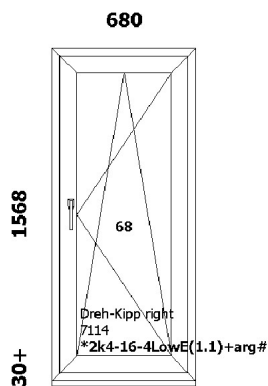

Avamine: **sisse**
Furnituur: **Metallfurnituur**
Link: **Tavaline valge käepide**
Iluliist: ---
Alusprofiil: **7204 49**
Aknalaud: ---
Veeplekk: ---
Raami värv: **valge**
Lengi värv: **valge**

HIND 1tk:
148 EUR