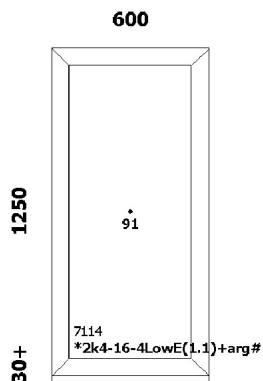

Uus aken/Nytt fonster

Uw=1.41 W/m2K
Kaal=20.75 kg

**Gealan 8000/Aken
8001**

Klaaspakett:

91: *2k4-16-4LowE(1.1)+arg#

Avamine: ---
Furnituur: ---
Link: ---
Iluliist: ---
Alusprofiil: **7204 49**
Aknalaud: ---
Veepolek: ---
Raami värv: **valge**
Lengi värv: ---

**UUS HIND 1tk:
60 EUR**

Pindala: **0.75 m2**

Kogus: **1 tk**

Pos.340 Hind 70 EUR

Vahe kasutatud AKEN

Uw=1.31 W/m2K
Kaal=37.89 kg

**Gealan 8000/Aken
8001/8095**

Klaaspakett:

92: *2k4-16-4LowE(1.1)+arg#