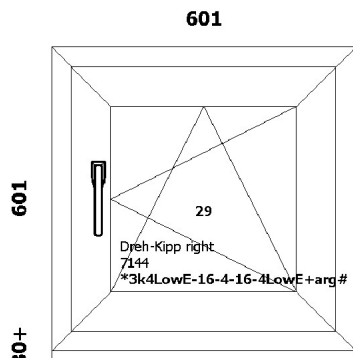

**UUS HIND :
100 EUR**

Raami värv: **Meranti / valge**
Lengi värv: **Meranti / valge**

Pindala: **0.36 m2**   Kogus: **1 tk**

Pos.17 PK05729.Hind/Pris/Price 132 EUR

Uus aken/Nytt fonster

Uw=1.05 W/m2K
Kaal=26.75 kg

Gealan 9000/Aken
6002/6003

Klaaspakett:
30: *3k4LowE-16-4-16-4LowE+arg#

Avamine: **sisse**
Furnituur: **Metallfurnituur**
Link: **Tavaline valge käepide**
Iluliist: ---
Alusprofiil: **7204 49**
Aknalaud: ---
Veeplekk: ---

**UUS HIND :
100 EUR**

Raami värv: **RAL 7016 / valge**
Lengi värv: **RAL 7016 / valge**

Pindala: **0.57 m2**   Kogus: **1 tk**

Pos.156 PK05671.Hind/Pris/Price 170 EUR

Vahe kasutatud

Uw=1.33 W/m2K
Kaal=66.48 kg

Gealan 8000/Aken
8001/8095

Klaaspakett:
31: *2k4-16-4LowE(1.1)+arg#
32: *2k4-16-4LowE(1.1)+arg#

Avamine: **sisse**
Furnituur: **Metallfurnituur**
Link: **Tavaline valge käepide**
Iluliist: ---
Alusprofiil: **7204 49**
Aknalaud: ---
Veeplekk: ---

**UUS HIND :
150 EUR**

Raami värv: **valge**
Lengi värv: **valge**

Pindala: **2.18 m2**   Kogus: **1 tk**

Pos.203. HB02022. Hind/Pris/Price 273 EUR

Vahe kasutatud. AVAMINE VALJA

Uw=1.26 W/m2K
Kaal=19.44 kg

Gealan 8000/Aken V
8001/8077

Klaaspakett:
33: 2k4-16DGU-4LowE+arg#

Avamine: **välja**
Furnituur: **Metallfurnituur**
Link: **Tavaline valge käepide**
Iluliist: ---
Alusprofiil: **7204 49**
Aknalaud: ---
Veeplekk: ---

**UUS HIND :
150 EUR**

Raami värv: **valge**
Lengi värv: **valge**

Pindala: **0.55 m2**   Kogus: **1 tk**

Pos.200. EX09518. Hiid/Price 230 EUR