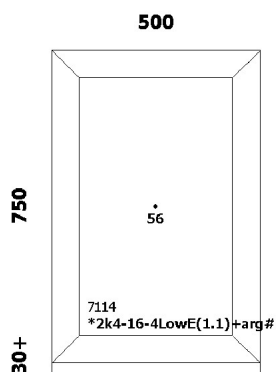

Avamine: ---
Furnitureur: ---
Link: ---
Iluliist: ---
Alusprofiil: **7204 49**
Aknalaud: ---
Veepolekk: ---
Raami värv: **Walnuss / valge**
Lengi värv: ---

**HIND 1tk :
69 EUR**

Pos.255. PK05699. Hihd/Price 69 EUR i