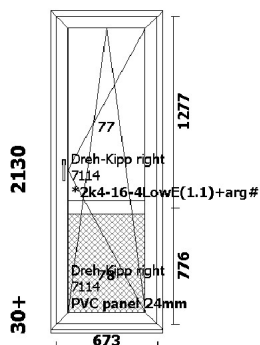

Avamine: **sisse**
Furnitureur: **Metallfurnitureur**
Link: **Tavaline valge käepide**
Iluliist: ---
Alusprofiil: **7204 49**
Aknalaud: ---
Veepolek: ---
Raami värv: **valge**
Lengi värv: **valge**

**HIND 1tk:
192 EUR**

Pindala: **1.60 m2**

Kogus: **3 tk**

Pos. AKEN 305. EX09709 Hihd/Price 192 EUR

Uus aken/Nytt fonster

Uw=1.36 W/m2K
Kaal=45.26 kg

**Gealan 8000/Aken
8001/8095**

Klaaspakett:

77: *2k4-16-4LowE(1.1)+arg#

78: PVC panel 24mm

750