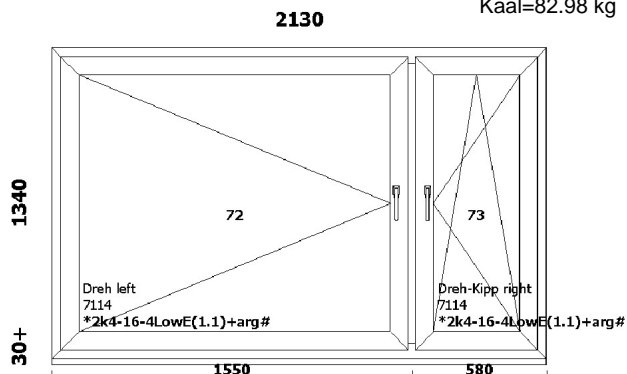

Avamine: **sisse**
Furnituur: **Metallfurnituur**
Link: **Tavaline valge käepide**
Iluliist: ---
Alusprofiil: **7204 49**
Aknalaud: ---
Veeplekk: ---
Raami värv: **valge**
Lengi värv: **valge**

HIND 1tk:
324 EUR

Pindala: **2.85 m2** Kogus: **3 tk**

Pos. AKEN 302. EX09706 Hihd/Price 324 EUR