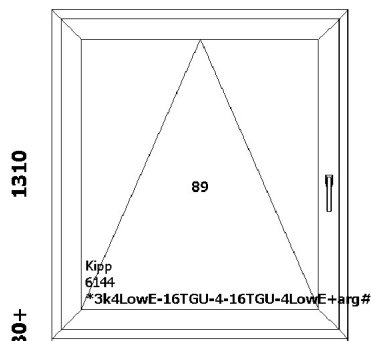

Gealan 9000/Aken

Klaaspakett:

6002

88: *3k4LowE -20TGU-4-20TGU-4LowE +arg#

Avamine: ---

Furnituur: ---

Link: ---

Iluliist: ---

Alusprofiil: **7204 49**

Aknalaud: ---

Veepolek: ---

Raami värv: **Eiche hell / Eiche hell**

Lengi värv: ---

**HIND 1tk:
127 EUR**

Pos. AKEN+passivne tuulutus raamis nr 326.327. EX09668
Hihd/Price 127 EUR

Pindala: **0.27 m2**

Kogus: **2 tk**

Uus aken/Nytt fonster

Uw=0.81 W/m2K
Kaal=59.21 kg

1180