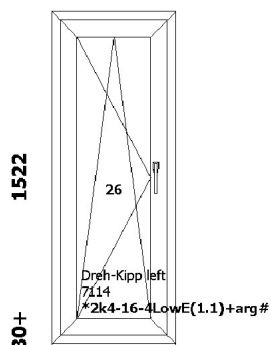

Pindala: **1.39 m2** Kogus: **1 tk**

Pos.22. Naidis.

Uus aken/Nytt fonster

Uw=1.37 W/m2K
Kaal=28.89 kg

Gealan 8000/Aken
8001/8095

Klaaspakett:
26: *2k4-16-4LowE(1.1)+arg#

570

Avamine: **sisse**
Furnituur: **Metallfurnituur**
Link: **Tavaline valge käepide**
Iluliist: ---
Alusprofiil: **7204 49**
Aknalaud: ---
Veepilekk: ---
Raami värv: **valge**
Lengi värv: **valge**