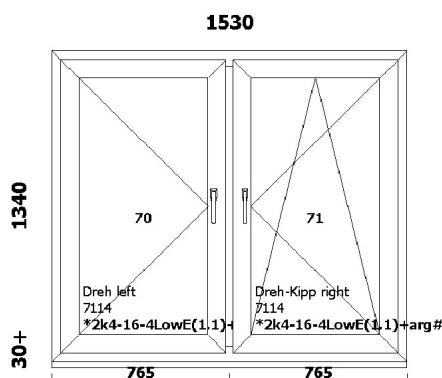

Avamine: **sisse**
Furnituur: **Metallfurnituur**
Link: **Tavaline valge käepide**
Iluliist: ---
Alusprofiil: **7204 49**
Aknalaud: ---
Veeplekk: ---
Raami värv: **valge**
Lengi värv: **valge**

HIND 1tk:
260 EUR