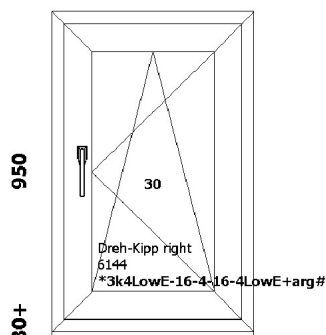

**UUS HIND :
100 EUR**

Raami värv: **Meranti / valge**
Lengi värv: **Meranti / valge**

Pindala: **0.36 m2**   Kogus: **1 tk**

Pos.17 PK05729.Hind/Pris/Price 132 EUR

Uus aken/Nytt fonster

Uw=1.05 W/m2K
Kaal=26.75 kg

Gealan 9000/Aken
6002/6003

Klaaspakett:
30: *3k4LowE-16-4-16-4LowE+arg#

Avamine: **sisse**
Furnituur: **Metallfurnituur**
Link: **Tavaline valge käepide**
Iluliist: ---
Alusprofiil: **7204 49**
Aknalaud: ---
Veeplekk: ---

**UUS HIND :
100 EUR**

Raami värv: **RAL 7016 / valge**
Lengi värv: **RAL 7016 / valge**

Pindala: **0.57 m2**   Kogus: **1 tk**

Pos.156 PK05671.Hind/Pris/Price 170 EUR

Vahe kasutatud

Uw=1.33 W/m2K
Kaal=66.48 kg

Gealan 8000/Aken
8001/8095

Klaaspakett:
31: *2k4-16-4LowE(1.1)+arg#
32: *2k4-16-4LowE(1.1)+arg#

Avamine: **sisse**
Furnituur: **Metallfurnituur**
Link: **Tavaline valge käepide**
Iluliist: ---
Alusprofiil: **7204 49**
Aknalaud: ---
Veeplekk: ---

**UUS HIND :
150 EUR**

Raami värv: **valge**
Lengi värv: **valge**

Pindala: **2.18 m2**   Kogus: **1 tk**

Pos.203. HB02022. Hind/Pris/Price 273 EUR

Vahe kasutatud. AVAMINE VALJA

Uw=1.26 W/m2K
Kaal=19.44 kg

Gealan 8000/Aken V
8001/8077

Klaaspakett:
33: 2k4-16DGU-4LowE+arg#

Avamine: **välja**
Furnituur: **Metallfurnituur**
Link: **Tavaline valge käepide**
Iluliist: ---
Alusprofiil: **7204 49**
Aknalaud: ---
Veeplekk: ---

**UUS HIND :
150 EUR**

Raami värv: **valge**
Lengi värv: **valge**

Pindala: **0.55 m2**   Kogus: **1 tk**

Pos.200. EX09518. Hiid/Price 230 EUR