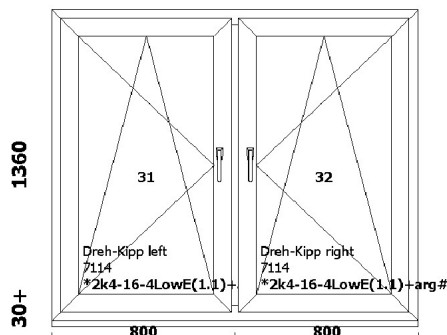

**UUS HIND :
100 EUR**

Raami värv: **Meranti / valge**
Lengi värv: **Meranti / valge**

Pindala: **0.36 m2**   Kogus: **1 tk**

Pos.17 PK05729.Hind/Pris/Price 132 EUR

Uus aken/Nytt fonster

Uw=1.05 W/m2K
Kaal=26.75 kg

Gealan 9000/Aken
6002/6003

Klaaspakett:
30: *3k4LowE-16-4-16-4LowE+arg#

Avamine: **sisse**
Furnituur: **Metallfurnituur**
Link: **Tavaline valge käepide**
Iluliist: ---
Alusprofiil: **7204 49**
Aknalaud: ---
Veeplekk: ---

**UUS HIND :
100 EUR**

Raami värv: **RAL 7016 / valge**
Lengi värv: **RAL 7016 / valge**

Pindala: **0.57 m2**   Kogus: **1 tk**

Pos.156 PK05671.Hind/Pris/Price 170 EUR

Vahe kasutatud

Uw=1.33 W/m2K
Kaal=66.48 kg

Gealan 8000/Aken
8001/8095

Klaaspakett:
31: *2k4-16-4LowE(1.1)+arg#
32: *2k4-16-4LowE(1.1)+arg#

Avamine: **sisse**
Furnituur: **Metallfurnituur**
Link: **Tavaline valge käepide**
Iluliist: ---
Alusprofiil: **7204 49**
Aknalaud: ---
Veeplekk: ---

**UUS HIND :
150 EUR**

Raami värv: **valge**
Lengi värv: **valge**

Pindala: **2.18 m2**   Kogus: **1 tk**

Pos.203. HB02022. Hind/Pris/Price 273 EUR

Vahe kasutatud. AVAMINE VALJA

Uw=1.26 W/m2K
Kaal=19.44 kg

Gealan 8000/Aken V
8001/8077

Klaaspakett:
33: 2k4-16DGU-4LowE+arg#

Avamine: **välja**
Furnituur: **Metallfurnituur**
Link: **Tavaline valge käepide**
Iluliist: ---
Alusprofiil: **7204 49**
Aknalaud: ---
Veeplekk: ---

**UUS HIND :
150 EUR**

Raami värv: **valge**
Lengi värv: **valge**

Pindala: **0.55 m2**   Kogus: **1 tk**

Pos.200. EX09518. Hiid/Price 230 EUR