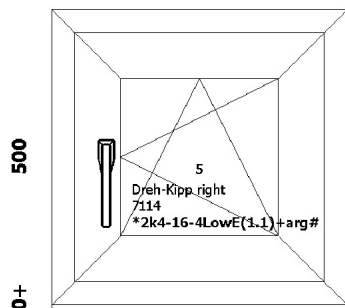

Avamine: **sisse**

Furnituur: **Metallfurnituur**

Link: **Tavaline valge käepide**

Iluliist: ---

Alusprofiil: **7204 49**

Aknalaud: ---

Veepilekk: ---

Raami värv: **valge**

Lengi värv: **valge**

**HIND 1tk:
68 EUR**

Positsioon A500.

Pindala: **0.25 m2**

Kogus: **4 tk**

Uus aken/Nytt fonster

600

Uw=1.41 W/m2K

Kaal=13.44 kg

**Gealan 8000/Aken
8001/8095**

Klaaspakett:

6: *2k4-16-4LowE(1.1)+arg#