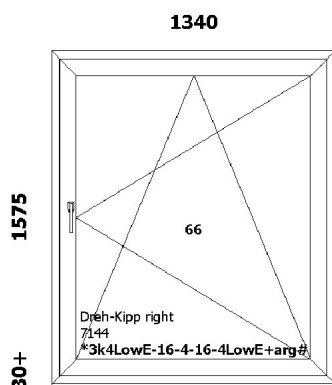

Avamine: **sisse**
Furnitureur: **Metallfurnitureur**
Link: **Tavaline valge käepide**
Iluliist: ---
Alusprofiil: **7204 49**
Aknalaud: ---
Veepolek: ---
Raami värv: **valge**
Lengi värv: **valge**

**HIND 1tk :
273 EUR**