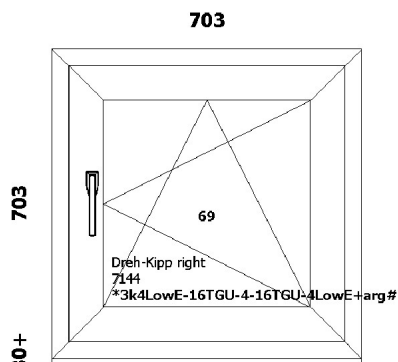

Avamine: **sisse**
Furnituur: **Metallfurnituur**
Link: **Tavaline valge käepide**
Iluliist: ---
Alusprofiil: **7204 49**
Aknalaud: ---
Veeplekk: ---
Raami värv: **valge**
Lengi värv: **valge**

HIND 1tk:
98 EUR

Pindala: **0.49 m2** Kogus: **1 tk**

Pos.293. EX09679 Hihd/Price 98 EUR

Uus aken/Nytt fonster

Uw=1.34 W/m2K
Kaal=63.34 kg

Gealan 8000/Aken
8001/8095

Klaaspakett:
70: *2k4-16-4LowE (1.1)+arg#
71: *2k4-16-4LowE (1.1)+arg#