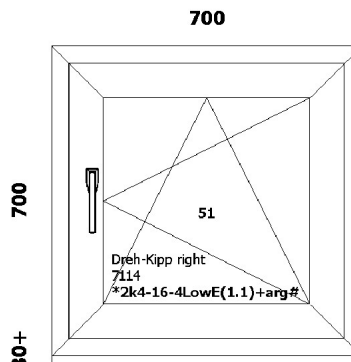

Avamine: **sisse**
Furnitureur: **Metallfurnitureur**
Link: **Tavaline valge käepide**
Iluliist: ---
Alusprofiil: **7204 49**
Aknalaud: ---
Veepolek: ---
Raami värv: **valge / RAL 9003**
Lengi värv: **valge / RAL 9003**

**HIND 1tk :
127 EUR**

Pindala: **0.49 m2** Kogus: **2 tk**

Pos.249,250. PK05719. Hihd/Price 127 EUR i