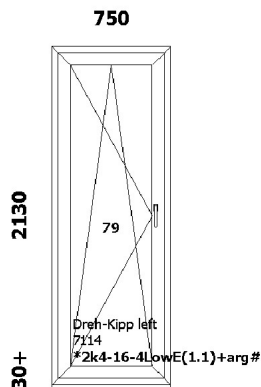

Avamine: **sisse**
Furnituur: **Metallfurnituur**
Link: **Tavaline valge käepide**
Iluliist: ---
Alusprofiil: **7204 49**
Aknalaud: ---
Veeplekk: ---
Raami värv: **valge**
Lengi värv: **valge**

HIND 1tk:
192 EUR