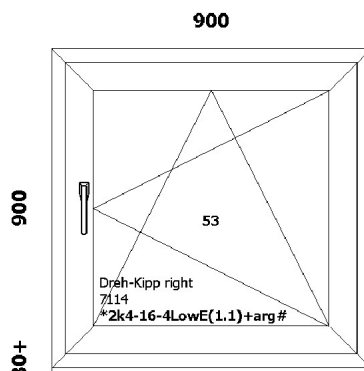

Avamine: **sisse**
Furnituur: **Metallfurnituur**
Link: **Tavaline valge käepide**
Iluliist: ---
Alusprofiil: **7204 49**
Aknalaud: ---
Veeplekk: ---
Raami värv: **valge / RAL 9003**
Lengi värv: **valge / RAL 9003**

**HIND 1tk :
168 EUR**

Pos.288. PK05719. Hihd/Price 168 EUR i

Pindala: **0.81 m2** Kogus: **1 tk**

Uus aken/Nytt fonster

Uw=1.42 W/m2K
Kaal=13.24 kg

Gealan 8000/Aken
8001/8095

Klaaspakett:
54: *2k4-16-4LowE(1.1)+arg#