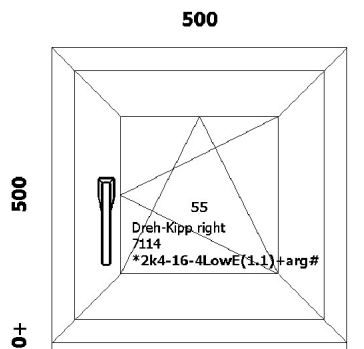

**HIND 1tk :
110 EUR**

Pos.252. PK05699. Hihd/Price 110 EUR i

Pindala: **0.35 m2** Kogus: **1 tk**

Uus aken/Nytt fonster

Uw=1.43 W/m2K
Kaal=10.04 kg

Gealan 8000/Aken
8001/8095

Klaaspakett:
55: *2k4-16-4LowE(1.1)+arg#