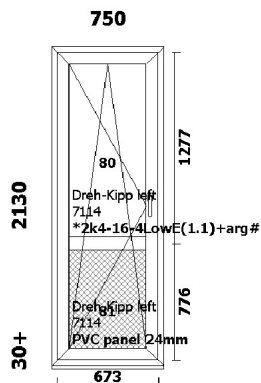

Avamine: **sisse**
Furnituur: **Metallfurnituur**
Link: **Tavaline valge käepide**
Iluliist: ---
Alusprofiil: **7204 49**
Aknalaud: ---
Veeplekk: ---
Raami värv: **valge**
Lengi värv: **valge**

HIND 1tk:
203 EUR

Pindala: **1.60 m2**

Kogus: **5 tk**

Pos. AKEN 308. EX09714 Hihd/Price 203 EUR

Uus aken/Nytt fonster

Uw=1.37 W/m2K
Kaal=24.20 kg

Gealan 8000/Aken
8001/8095

Klaaspakett:
82: *2k4-16-4LowE (1.1)+arg#