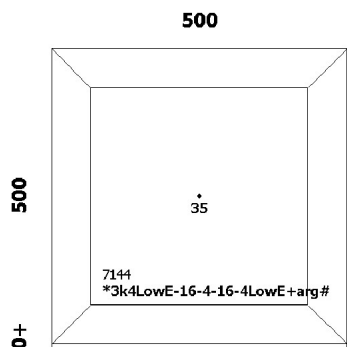

34: *3k4LowE-16-4-16-4LowE+arg#

Avamine: **sisse**
Furnitureur: **Metallfurnitureur**
Link: **Tavaline valge käepide**
Iluliist: ---
Alusprofiil: **7204 49**
Aknalaud: ---
Veepolek: ---

UUS HIND:
75 EUR

Raami värv: **Walnuss / Walnuss**
Lengi värv: **Walnuss / Walnuss**

Pindala: **0.25 m2** Kogus: **1 tk**

Pos.227. PK05663. Hihd/Price 103 EUR i

Uus aken/Nytt fonster

Uw=1.25 W/m2K
Kaal=9.90 kg

Gealan 8000/Aken
8001

Klaaspakett:

35: *3k4LowE-16-4-16-4LowE+arg#

Avamine: ---
Furnitureur: ---
Link: ---
Iluliist: ---
Alusprofiil: **7204 49**
Aknalaud: ---
Veepolek: ---

UUS HIND 1tk :
45 EUR

Raami värv: **Walnuss / Walnuss**
Lengi värv: ---

Pindala: **0.25 m2** Kogus: **7 tk**

Pos.214,215,216,217,218,219,220. PK05663. Hihd/Price 64 EUR i

Uus aken/Nytt fonster

Uw=1.16 W/m2K
Kaal=13.74 kg

Gealan 8000/Aken
8001

Klaaspakett:

36: *3k4LowE-16-4-16-4LowE+arg#

Avamine: ---
Furnitureur: ---
Link: ---
Iluliist: ---
Alusprofiil: **7204 49**
Aknalaud: ---
Veepolek: ---

UUS HIND :
45 EUR

Raami värv: **Walnuss / Walnuss**
Lengi värv: ---

Pindala: **0.36 m2** Kogus: **1 tk**

Pos.222. PK05663. Hihd/Price 76 EUR i

Uus aken/Nytt fonster

Uw=1.04 W/m2K
Kaal=23.18 kg

Gealan 8000/Aken
8001

Klaaspakett:

37: *3k4LowE-16-4-16-4LowE+arg#

Avamine: ---
Furnitureur: ---
Link: ---
Iluliist: ---
Alusprofiil: **7204 49**
Aknalaud: ---
Veepolek: ---

UUS HIND :
65 EUR

Raami värv: **Walnuss / Walnuss**
Lengi värv: ---

Pindala: **0.64 m2** Kogus: **1 tk**

Pos.226. PK05663. Hihd/Price 113 EUR i