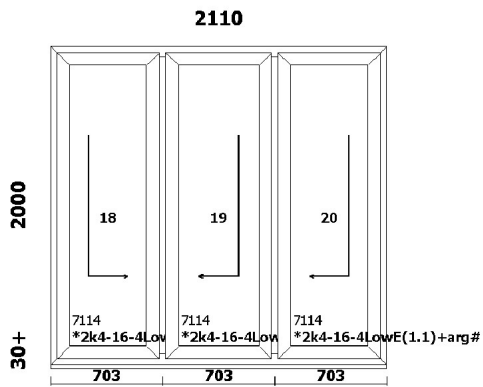

**HIND:
750 EUR 1tk**