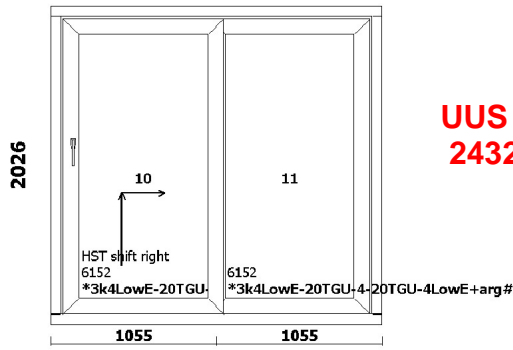

Vana hind: 720 EUR

Lukanduks PSK

Uw=0.71 W/m2K
 Kaal=162.56 kg

Gealan 9000/Aken PSK Klaaspakett:

6016/6017

8: *3k4LowE -20TGU-4-20TGU-4LowE +arg#

UUS HIND:
1788 EUR

Avamine: sisse
 Furnituur: ROTO Patio
 Link: K-12920-00A
 Iluliist: ---
 Alusprofiil: 7204 49
 Aknalaud: ---
 Veepolek: ---
 Raami värv: Schwarz Ulti-matt / Schwarz Ulti-matt
 Lengi värv: Schwarz Ulti-matt / Schwarz Ulti-matt

Vana hind: 1883 EUR

Pindala: 4.27 m2

Koos

Lukanduks HST

Uw=0.86 W/m2K
Kaal=191.71 kg

2110

**UUS HIND:
2432 EUR**

Gealan HST/Uks 9000

Link: **K-12920-00A**

Iluliist: ---

Alusprofiil: **7204 49**

Aknalaud: ---

Veepolek: ---

Raami värv: **valge**

Lengi värv: **valge**

Pindala: **11.97 m2**

Link: ---

Iluliist: ---

Alusprofiil: **7204 49**

Aknalaud: ---

Veepolek: ---

Raami värv: **valge**

Lengi värv: **valge**

Pindala: **9.47 m2**