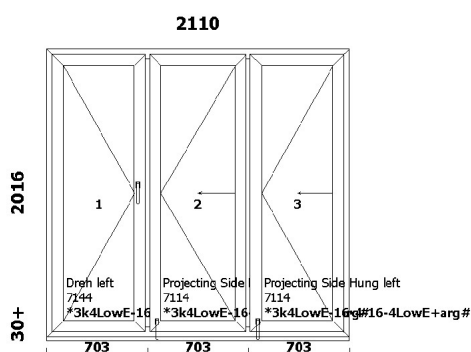

INFO ja muuk telefon: +372 555 13 037
Address: Peetri alevik, Allika tee 3
Lisainfo: kontroll@arutech.ee

ALLAHINDLUS
Alates 18.10.2023

HELISTA JA BRONEERI!!!

telefon:+372 555 13 037 Uus valik! Kohe saadavatele valmis akendele ja ustele.
Osad aknad ja ukSED vahe kasutatud. Akendele garantii 24 kuu.
RING OCH BESTALL!!! telefon: +46 20 88 98 98 Nya urval av fonster
tillgängliga. Vissa fonster ar lite anvanda. 24 manaders garanti
Joonistel antud positsioonid on seest vaadatuna
Positioner pa riningarna anges sett fran insidan
The positions on the drawings are provided from the internal viewpoint

Tooted

Lukanduks PATIO

Terrasside klaasimine
Mõõdud: 2110x2016(kolm osa)
Vana hind: 1160 EUR
Uus hind: 1000 EUR
Terrassid ja verandad on tõhus viis suurendada oma eluruume. Ühendades õue ja toa, toovad need looduse lähemale eluruumidele. Pikendamaks terrasside kasutamist jahedamate kuudel või kasutamiseks lisaküttega aastaringi on Arutechi terrassiklaasid lihtne ja soodne lahendus.