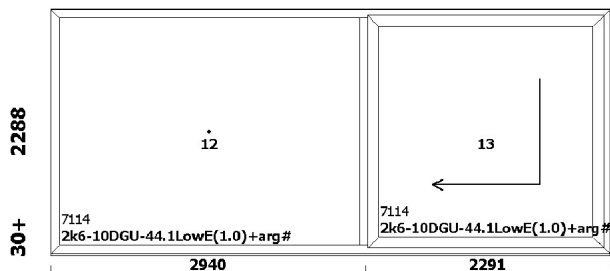

Vana hind: 2560 EUR

Lukanduks HST

Uw=1.33 W/m2K
Kaal=456.85 kg

5231