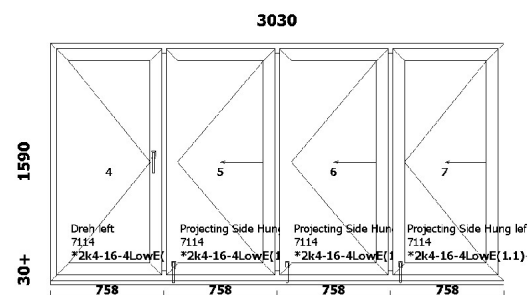

Vana hind: 1160 EUR

Rodu klaasimine JOKKE

Rõdude klaasimine
Mõõdud: 3030x1590(neli osa)
Vana hind: 720 EUR
Uus hind: 550 EUR
Klaasitud rõdu on kodu teine elutuba. Klaasitud rõdu annab kodule palju lisaruumi, andes kodus puhkevõimalustele palju juurde. Klaas kaitseb tuule, vihma ja lume eest ning puhtal rõdul on mõnus aega veeta. Klaas hoiab eemale ka müra, mis võib näiteks liiklusest tekkida. Peale klaasimist ärkab rõdu uuele elule. Lihtsalt kasutatav, turvaline ja vastupidav. Arutechi rõduklaasid on põhjamine, ilma püstprofiilita, liugklaasidega rõdusüsteem, mis sobib uusehitistele ja renoveeritavatele hoonetele.