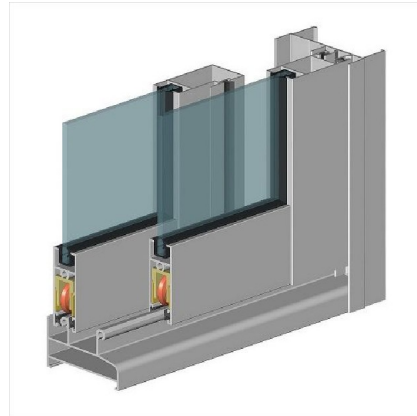

Pindala: **4.22 m²**

Kogus: **4 tk**

Värv: RAL8017/RAL8017

Terrassiklaasid

Külmas kliimas on terrassiklaasid suurepärase lahendus. Raamidega terrassiklaasid kaitsevad tuule ja vihma eest, mis on ideaalne puhkekoht sõpradega aja veetmiseks ka jahedal aastaajal. Antud terrassi klaasid sobivad eramutesse, suvilatesse, restoranidesse jne. Meie terrassiklaaside hinnad on soodsad, ja need saate avada täies ulatuses, saate nautida head ilma vabaõhu looduses.