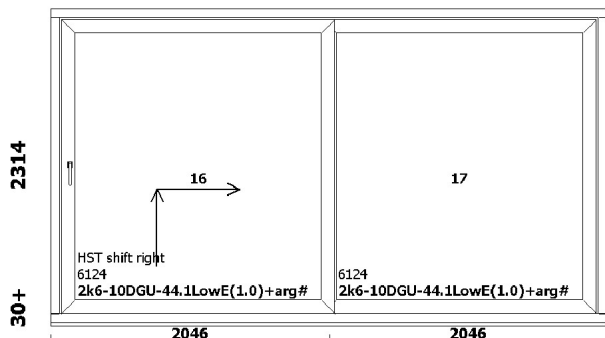

Positsioon 76. hind/price 2200 EUR 1tk

Lukanduks HST

Uw=1.37 W/m2K
Kaal=413.99 kg

4092