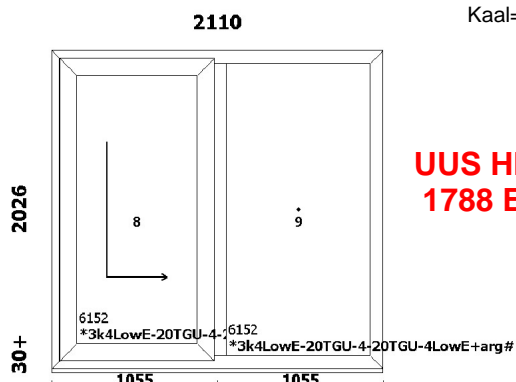

Vana hind: 720 EUR

Lukanduks PSK

Uw=0.71 W/m2K
 Kaal=162.56 kg

Gealan 9000/Aken PSK Klaaspakett:

6016/6017

8: *3k4LowE -20TGU-4-20TGU-4LowE +arg#

UUS HIND:
1788 EUR

Avamine: sisse
 Furnituur: ROTO Patio
 Link: K-12920-00A
 Iluliist: ---
 Alusprofiil: 7204 49
 Aknalaud: ---
 Veepolek: ---
 Raami värv: Schwarz Ulti-matt / Schwarz Ulti-matt
 Lengi värv: Schwarz Ulti-matt / Schwarz Ulti-matt

Vana hind: 1883 EUR

Pindala: 4.27 m2

Koos

Lukanduks HST

Uw=0.86 W/m2K
Kaal=191.71 kg

2110

**UUS HIND:
2432 EUR**

Gealan HST/Uks 9000