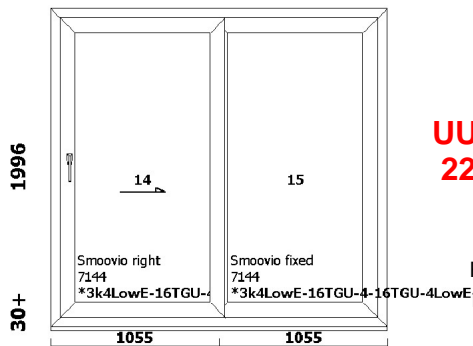

Gealan HST/Uks 9000

8012/8081

Klaaspakett:

12: 2k6-10DGU-44.1LowE(1.0)+arg#

13: 2k6-10DGU-44.1LowE(1.0)+arg#

Avamine: **sisse**

Furnituur: **ROTO Patio**

Link: **K-12920-00A**

Iluliist: ---

Alusprofiil: **7204 49**

Aknalaud: ---

Veepolek: ---

Raami värv: **valge**

Lengi värv: **valge**

Pindala: **11.97 m2**

Kogus: **1 tk**

**Tähtaeg 3.näd.
HIND:4500 EUR**

Vana hind: 7244 EUR

Lukanduks SMOOVIO

Uw=0.91 W/m2K
Kaal=165.66 kg

2110

**UUS HIND:
2200 EUR**

Gealan Smoovio/Uks

5860/5862

Klaaspakett:

14: *3k4LowE -16TGU-4-16TGU-4LowE+arg#

Avamine: **sisse**

Furnituur: **Standard SMOOVIO**

Link: ---

Iluliist: ---

Alusprofiil: **7204 49**

Aknalaud: ---

Veepolek: ---

Raami värv: **RAL 7016 / RAL 7016**

Lengi värv: **RAL 7016 / RAL 7016**

Pindala: **4.**